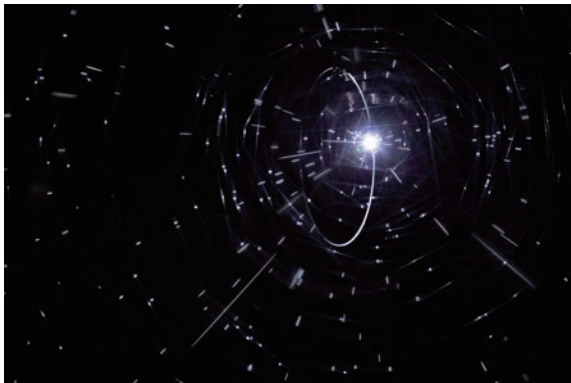

千田氏は、登山やアイスクライミング、ケイビングなどの経験を素地にもち、「空間の知覚」と「体性感覚の変容」を主題としてインスタレーション作品を制作しています。光を素材とし、既存の場をいかしながら、綿密な計算式を漆黒の世界に浮かぶ光の線に替え、空間に内在する知覚の世界へといざない、自らの身体の内側にある情感との対話を導きます。

千田氏の作品は、世界各地で高く評価され、各国の美術館や芸術祭などでの展示のほか、舞台美術、レクチャー、ワークショップなどにも精力的に取り組み、近年ではオラファー・エリアソン、ジェームズ・タレルらと並んで「世界の優れた9人のライトアーティスト」の一人として紹介され、注目されています。

■展示概要

- ・「Myrkviðr」「0.04」の二つのインスタレーションを展示。静かな暗闇の中で光と時間のうつろいを体感できる。
- ・Myrkviðr（ミュルクヴィズ）…ゆっくりと回転する光源に応じて、無数の屈折光が空間に広がる。
- ・0.04…10秒に1回、天井から落ちる水滴がレンズとなり、光の輪が生まれては消えていく。

■千田泰広 プロフィール

1977年神奈川県生まれ。武蔵野美術大学建築学科専攻。高所登山やアイスクライミングなどのフィールドワークを行い、「空間の知覚」と「体性感覚の変容」を主題にインスタレーション作品を制作。ARTDEX「世界の優れた9人のライトアーティスト」（2019）に選出。欧州を中心に各国を代表する芸術祭、展示に数多く参加。国内においては、国立天文台やJAXA（宇宙航空研究開発機構）との協働など美術の周縁を探る。現在、長野県辰野町にて作品を常設する空間美術館を建設中。

そのほか、オンラインイベント等を開催予定です。今後の予定は公式HPにて順次ご案内いたします。

■ 広報用画像

a. 0.04

b. 0.04

c. Myrkviðr Photo: Kishin Himori

d. Myrkviðr Photo: Yasuhiro Takahashi

e. Myrkviðr

f. ポートレート
Photo: Frank Vinken Center for International Light Art Unna